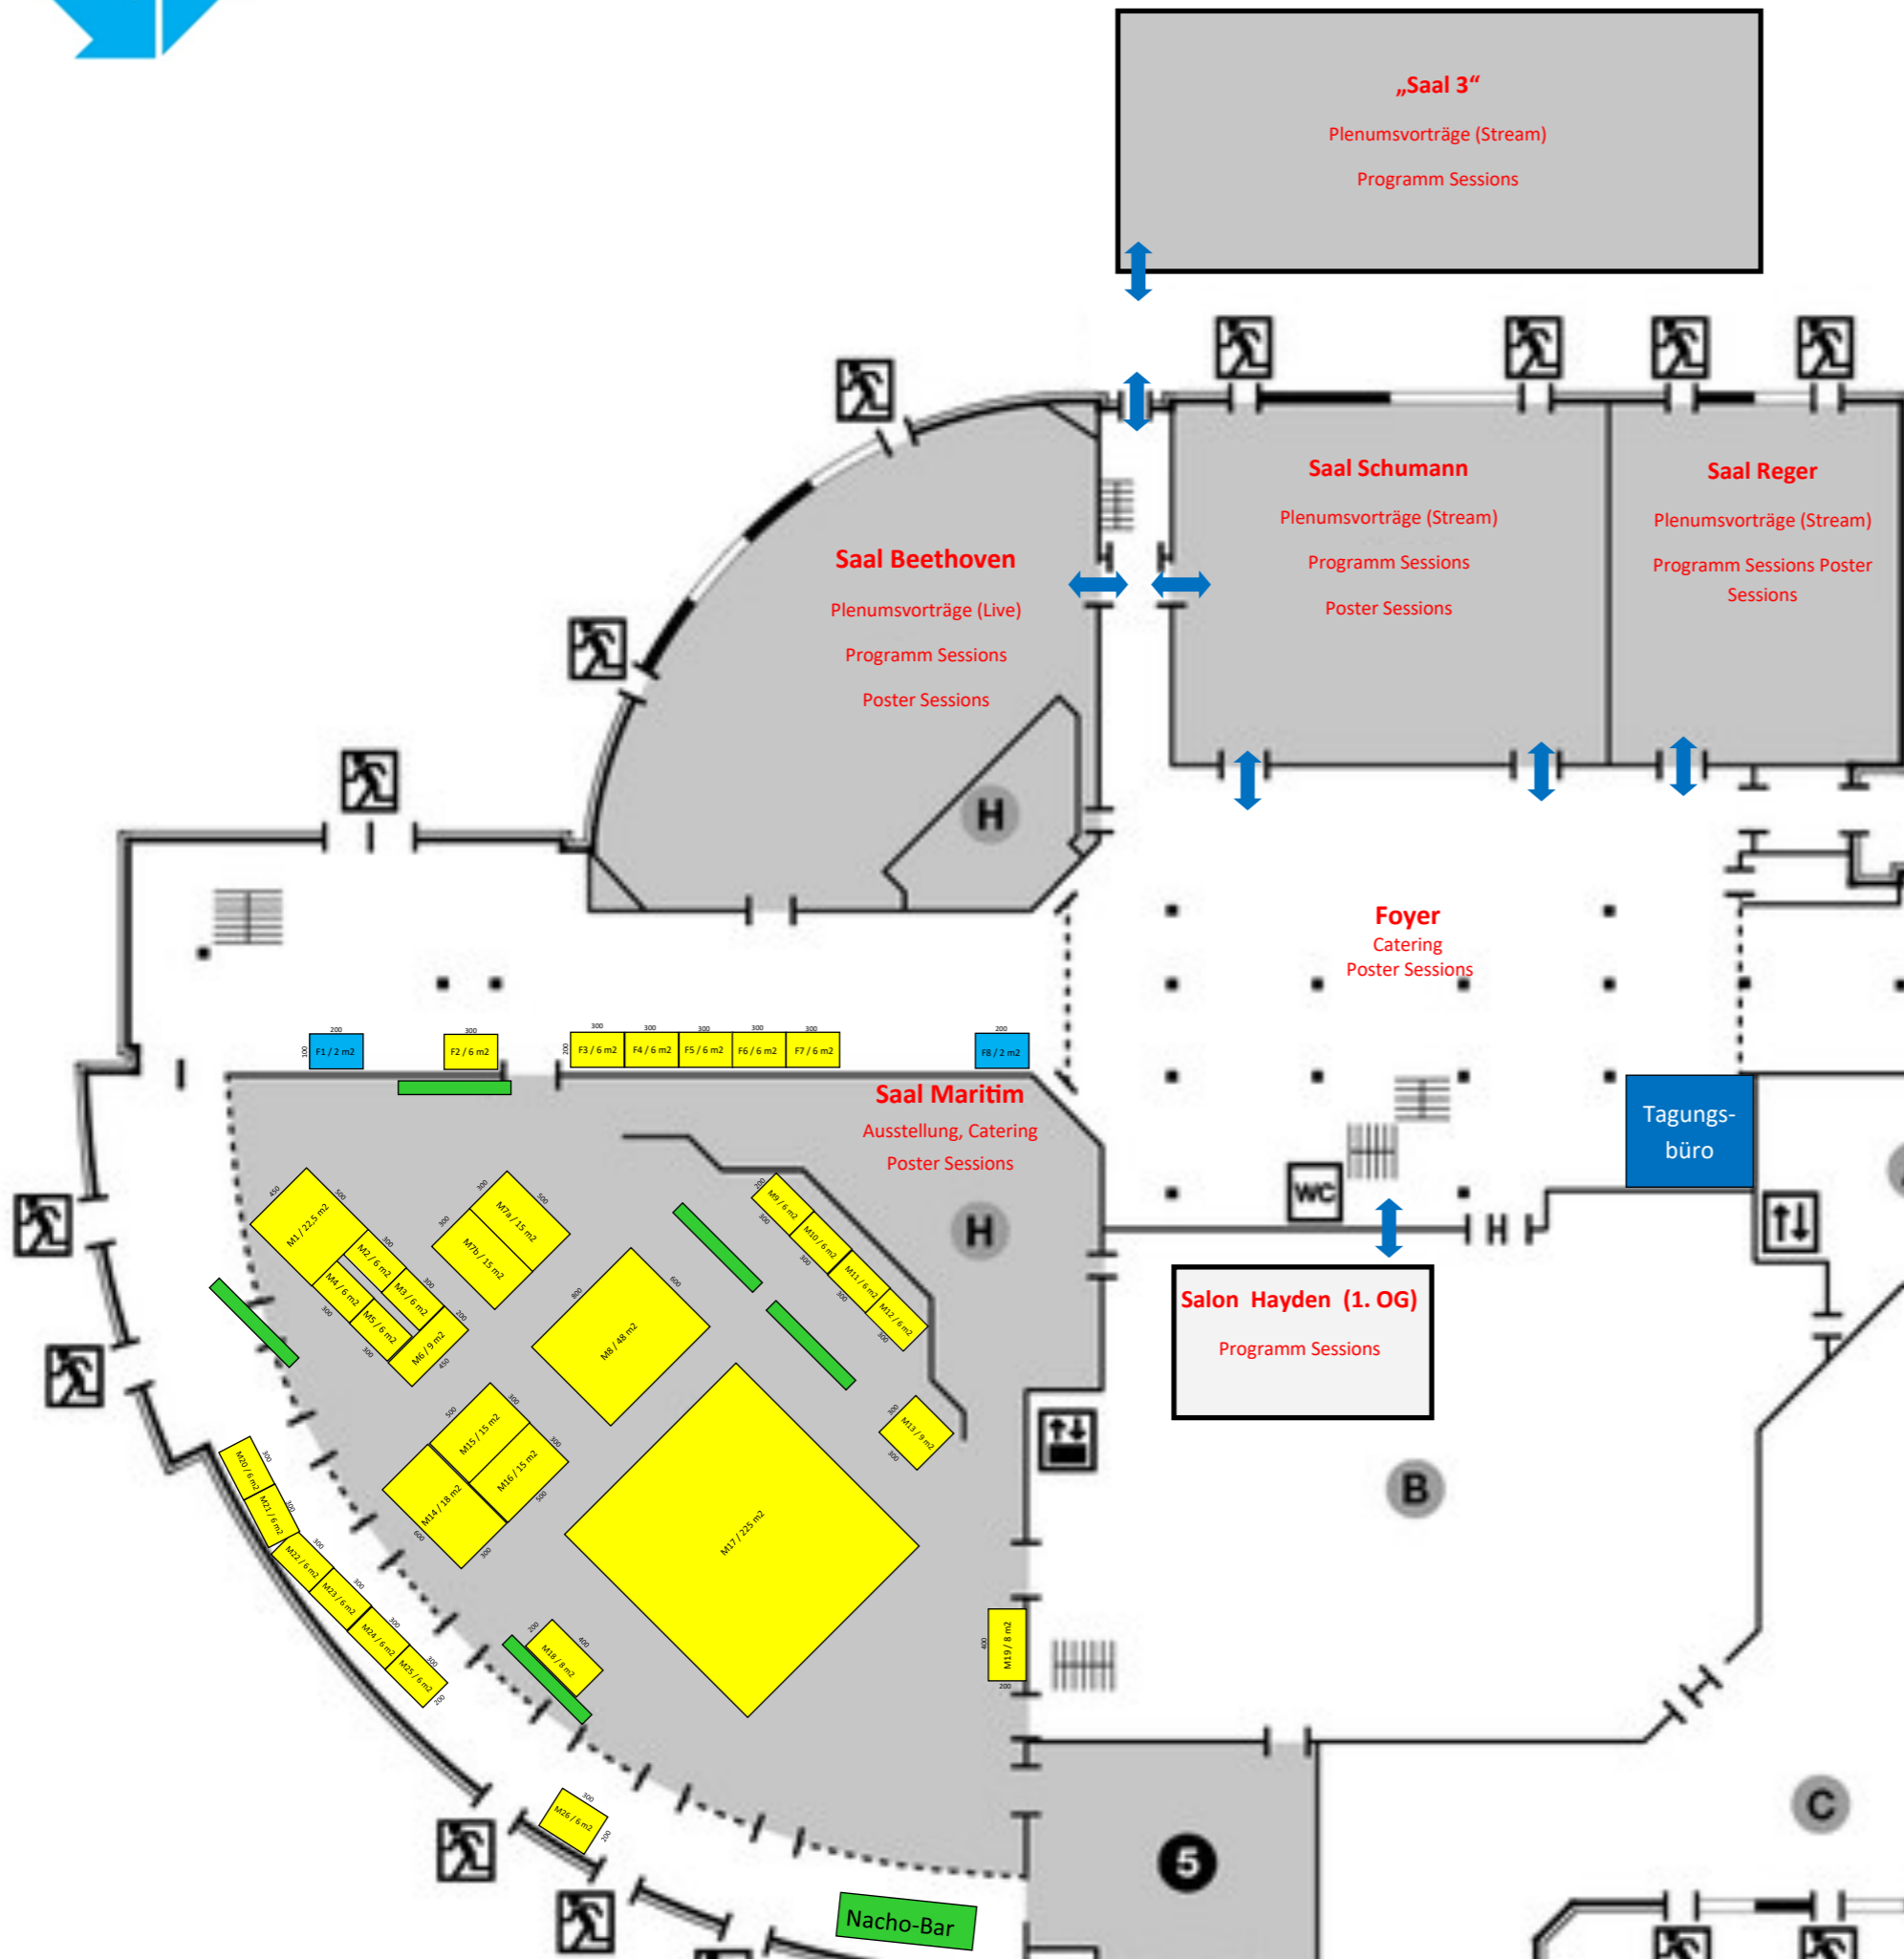

03. - 05. März 2026
Maritim Hotel Bonn
Stand: 20.02.2026
Änderungen vorbehalten

Stand	m ²	Unternehmen
F1	2	Poster Session 1
F2	6	Pyxis Space
F3	6	Soffico
F4	6	V4Smart
F5	6	Schunk Group
F6	6	VDI Technologiezentrum
F7	6	Triopt Group
F8	2	Poster Session 2
M1	22	Universität der Bundeswehr München / dtec.bw
M2	6	Metrohm
M3	6	Fraunhofer IMS
M4	6	Securiton
M5	6	Narda Safety Test Solutions
M6	9	Fraunhofer IPM
M7a	15	MBDA
M7b	15	DIEHL
M8	48	Deutsches Zentrum für Luft- und Raumfahrt
M9	6	IABG
M10	6	IABG
M11	6	Technische Universität Dresden
M12	6	DEFAINE
M13	9	Biconex
M14	18	Wehrtechnische Ressortforschung
M15	15	Fraunhofer FKIE
M16	15	Fraunhofer FKIE
M17	225	Fraunhofer VVS
M18	8	cocoon
M19	8	Mittler Report Verlag
M20	6	dSPACE Group
M21	6	S3E Labs
M22	6	imbus AG
M23	6	AMDC
M24	6	AMDC
M25	6	Carl Cranz Gesellschaft
M26	6	IB-Lenhardt

Poster-Finder

Stand F1 EG:	Poster A/B 1
Stand F8 EG:	Poster A/B 2
Salon Lenné 1.OG:	Poster A/B 3
Salon Haber 1.OG:	Poster A/B 4
Salon Einstein 1.OG:	Poster A/B 5
Salon Arndt 1.OG:	Poster A/B 6
Salon Koenig 1.OG:	Poster A/B 7
Salon Hauptmann 1.OG:	Poster A/B 8
Salon Mann 1.OG:	Poster A/B 9
Salon Planck 1.OG:	Poster A/B 10
Salon Rheinaue 1.OG:	Poster A/B 11
Saal Maritim EG:	Poster A/B 12-16
Saal Maritim Empore OG:	Poster A/B 17-21
Saal Beethoven EG:	Poster A/B 22-23
Saal Schumann EG:	Poster A/B 24-25
Saal Reger EG:	Poster A/B 26-27
Saal 3 EG:	Poster A/B 28-29
Foyer Saal Schumann	Poster A/B 30

- Belegte Standfläche
- Buffet / Getränke / Cateringfläche
- Poster Session-Stand (Einteilung folgt)