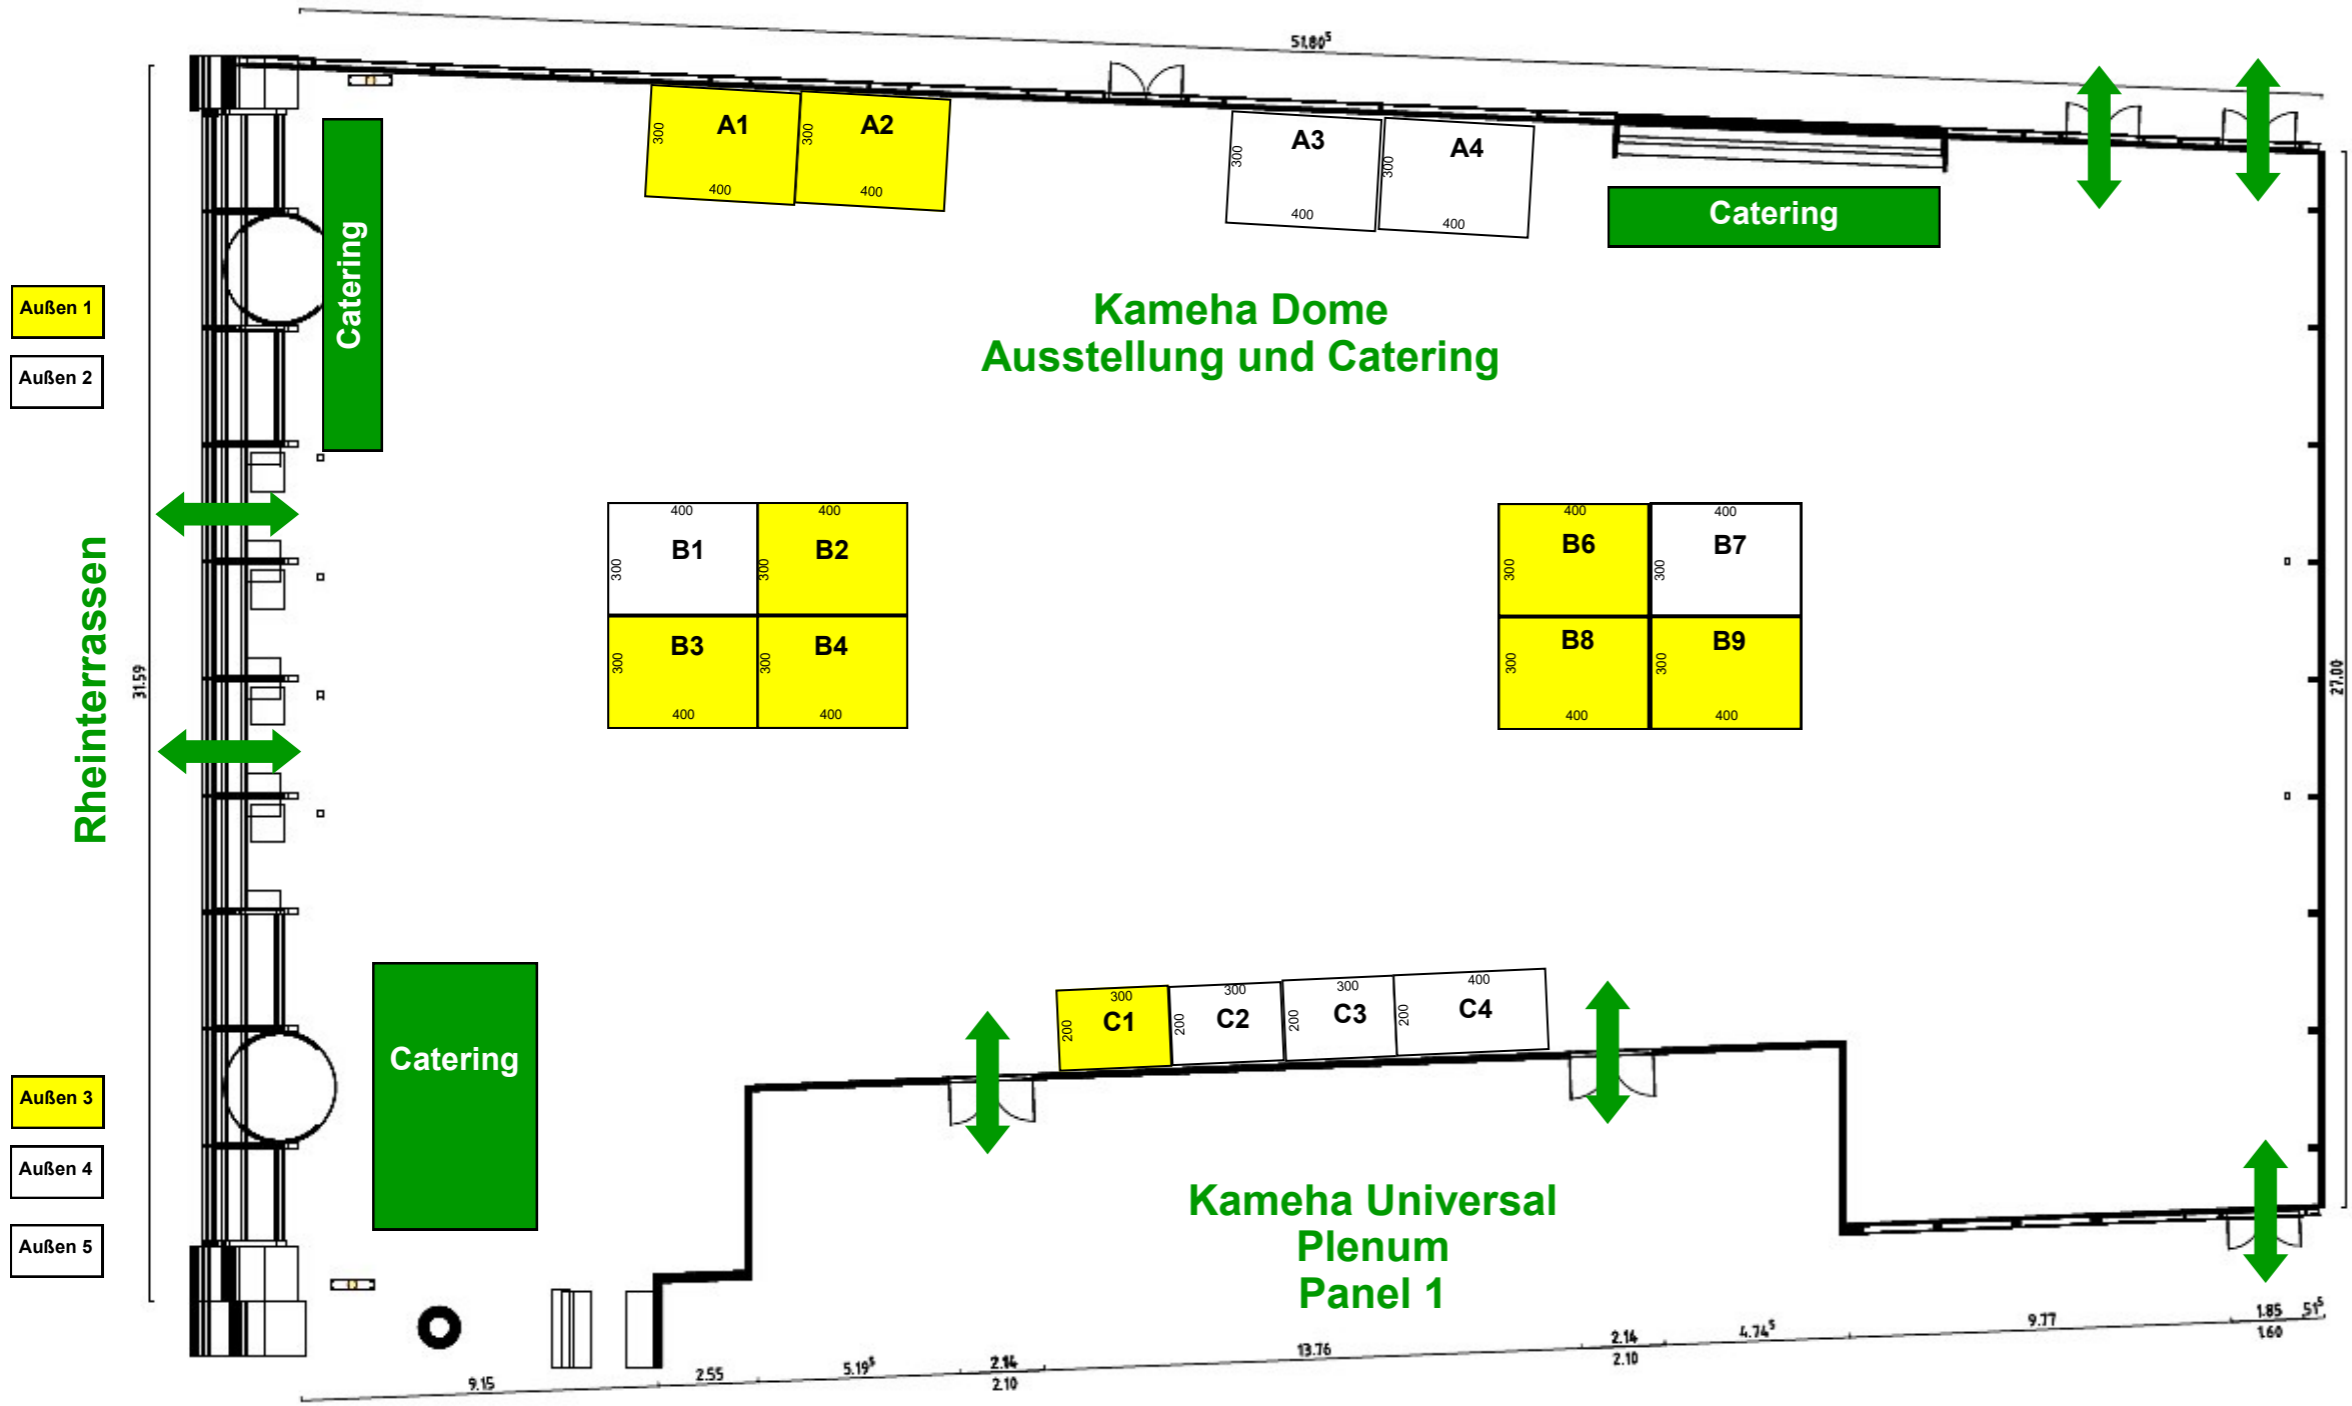

**Forum Nachhaltige Energieträger**  
**Hallenplan**

13./14. September 2022  
Kameha Grand Hotel Bonn  
Stand: 07.06.2022, Änderungen vorbehalten

**Standbelegung**

Stand	Größe	Unternehmen
A1	12	click&power
A2	12	click&power
A3	12	
A4	12	
B1	12	
B2	12	Wankel Super Tec
B3	12	B&W International
B4	12	Vincorion
B6	12	ESG
B7	12	
B8	12	Mercedes-Benz
B9	12	FIMAG
C1	6	Axsol
C2	6	
C3	6	
C4	8	
Außen1	50	click&power
Außen2		
Außen3	100	Mercedes-Benz
Außen4		
Außen5		

Außen 1  
Außen 2

Außen 3  
Außen 4  
Außen 5