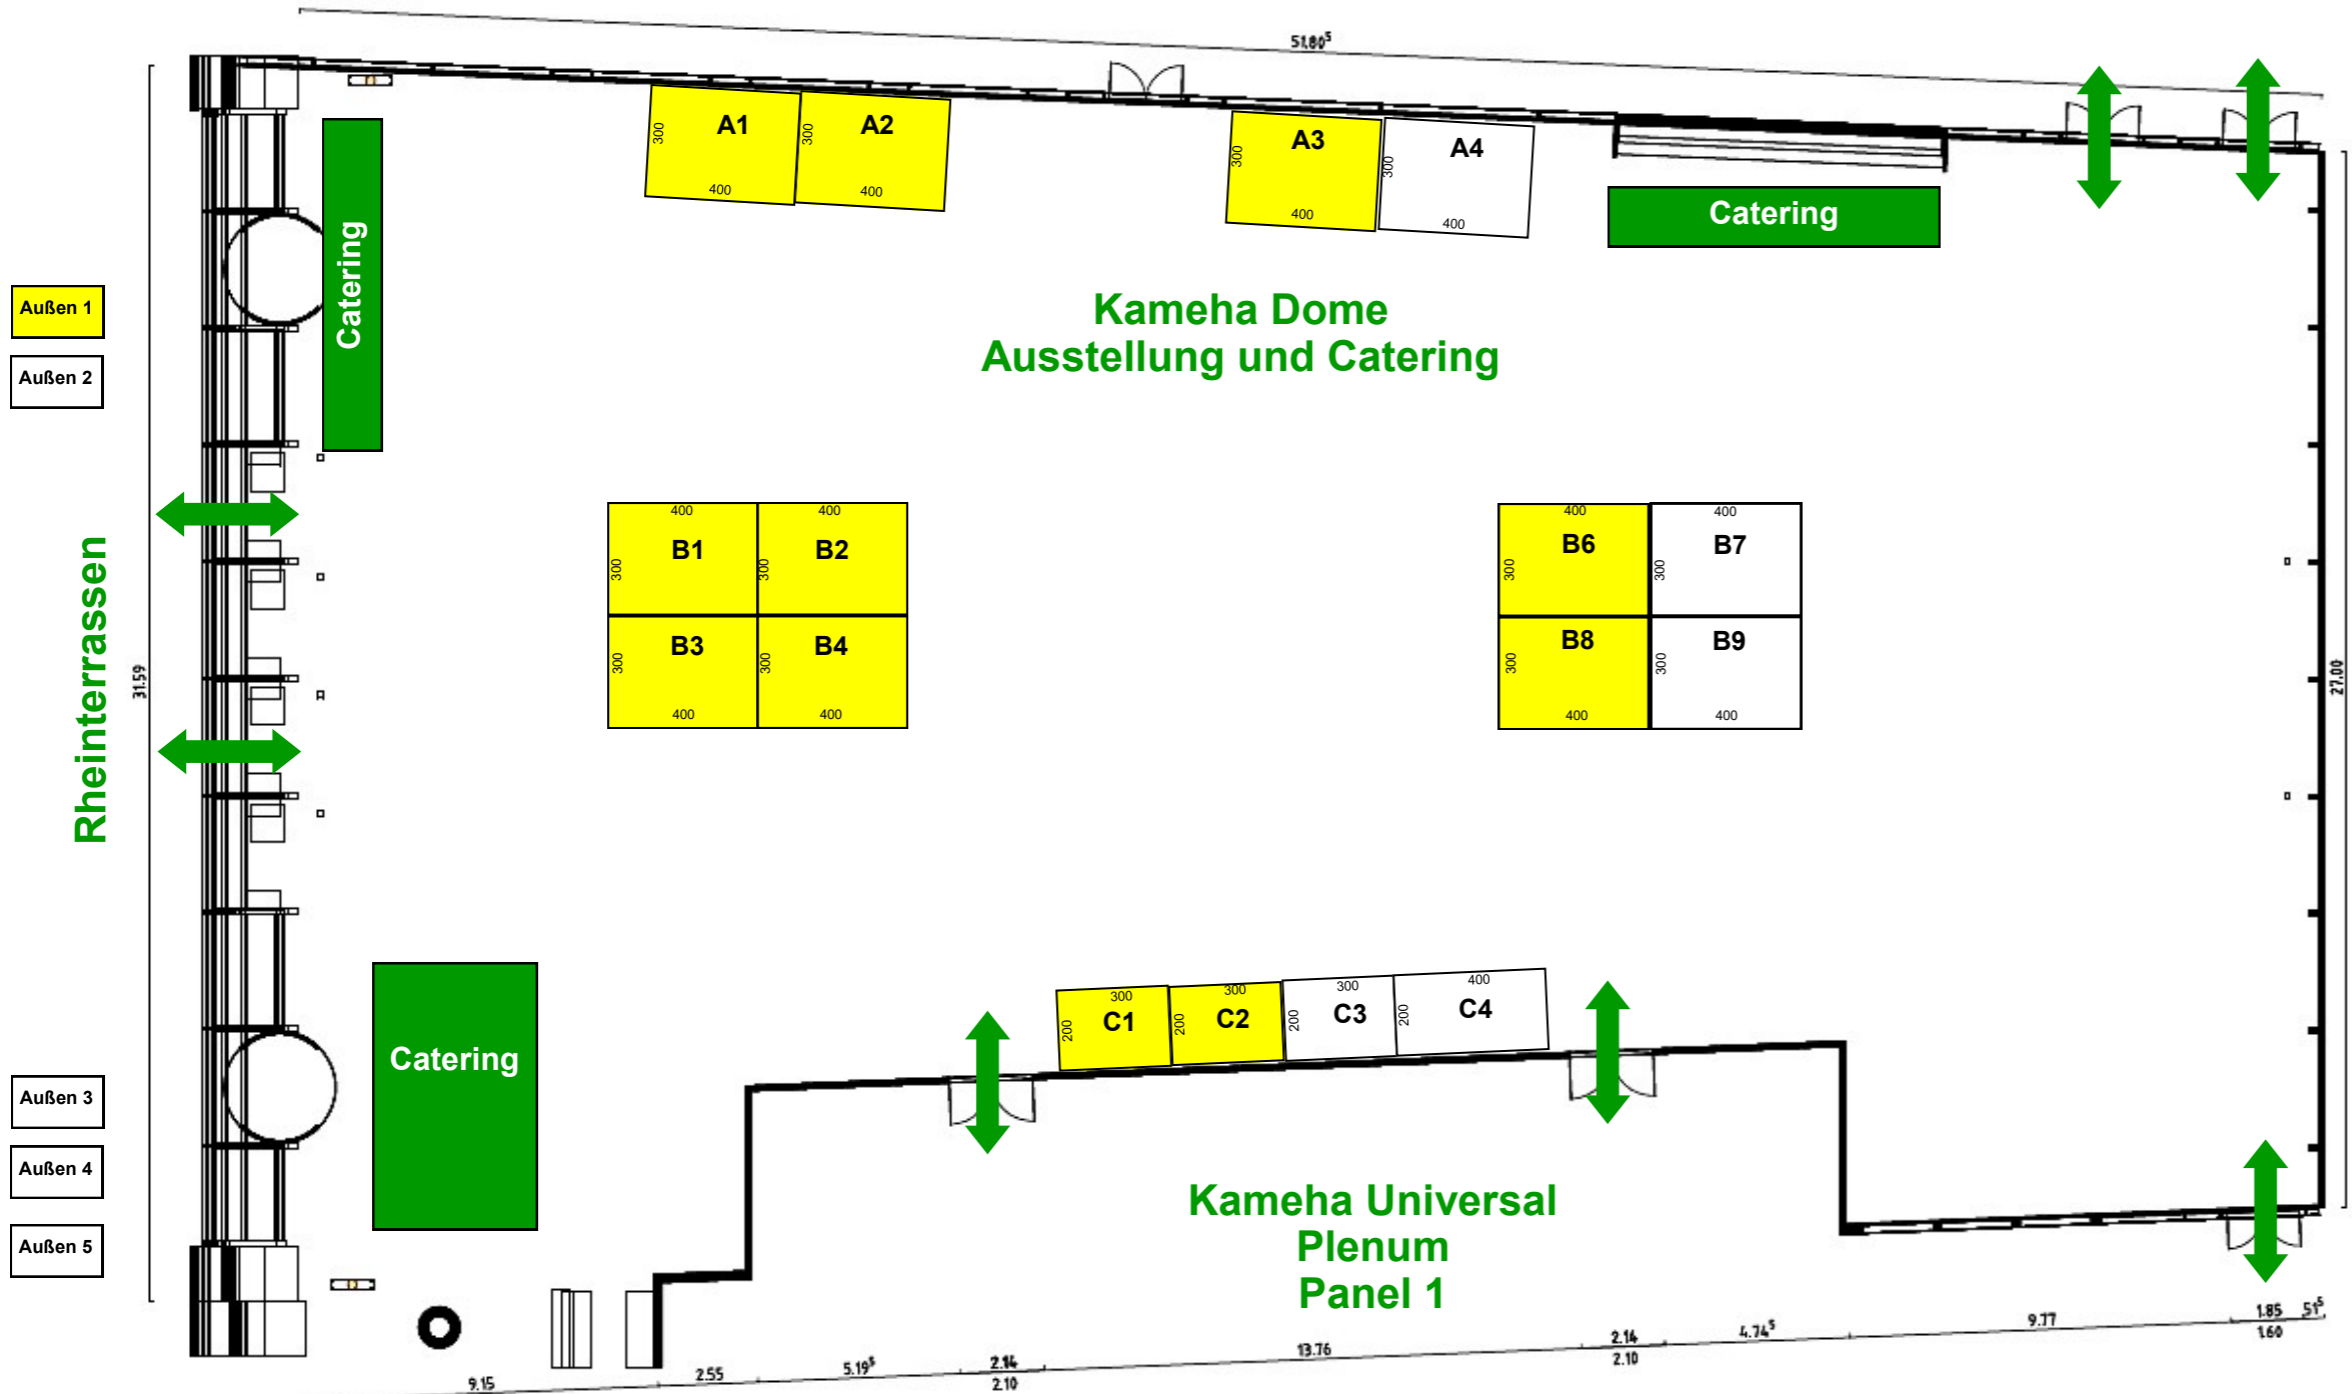

Forum Nachhaltige Energieträger
Hallenplan

13./14. September 2022
Kameha Grand Hotel Bonn
Stand: 25.07.2022, Änderungen vorbehalten

Standbelegung

Stand	Größe	Unternehmen
A1	12	click&power
A2	12	click&power
A3	12	SFC Energy
A4	12	
B1	12	Fraunhofer ICT
B2	12	Wankel Super Tec
B3	12	B&W International
B4	12	Vincorion
B6	12	ESG
B7	12	
B8	12	FIMAG
B9	12	
C1	6	Axsol
C2	6	Baum Consulting
C3	6	
C4	8	
Außen1	50	click&power
Außen2		
Außen3		
Außen4		
Außen5		

Grand Event

Kameha Dome
Ausstellung und Catering

Kameha Universal
Plenum
Panel 1

Counter / Check In
Hoteleingang