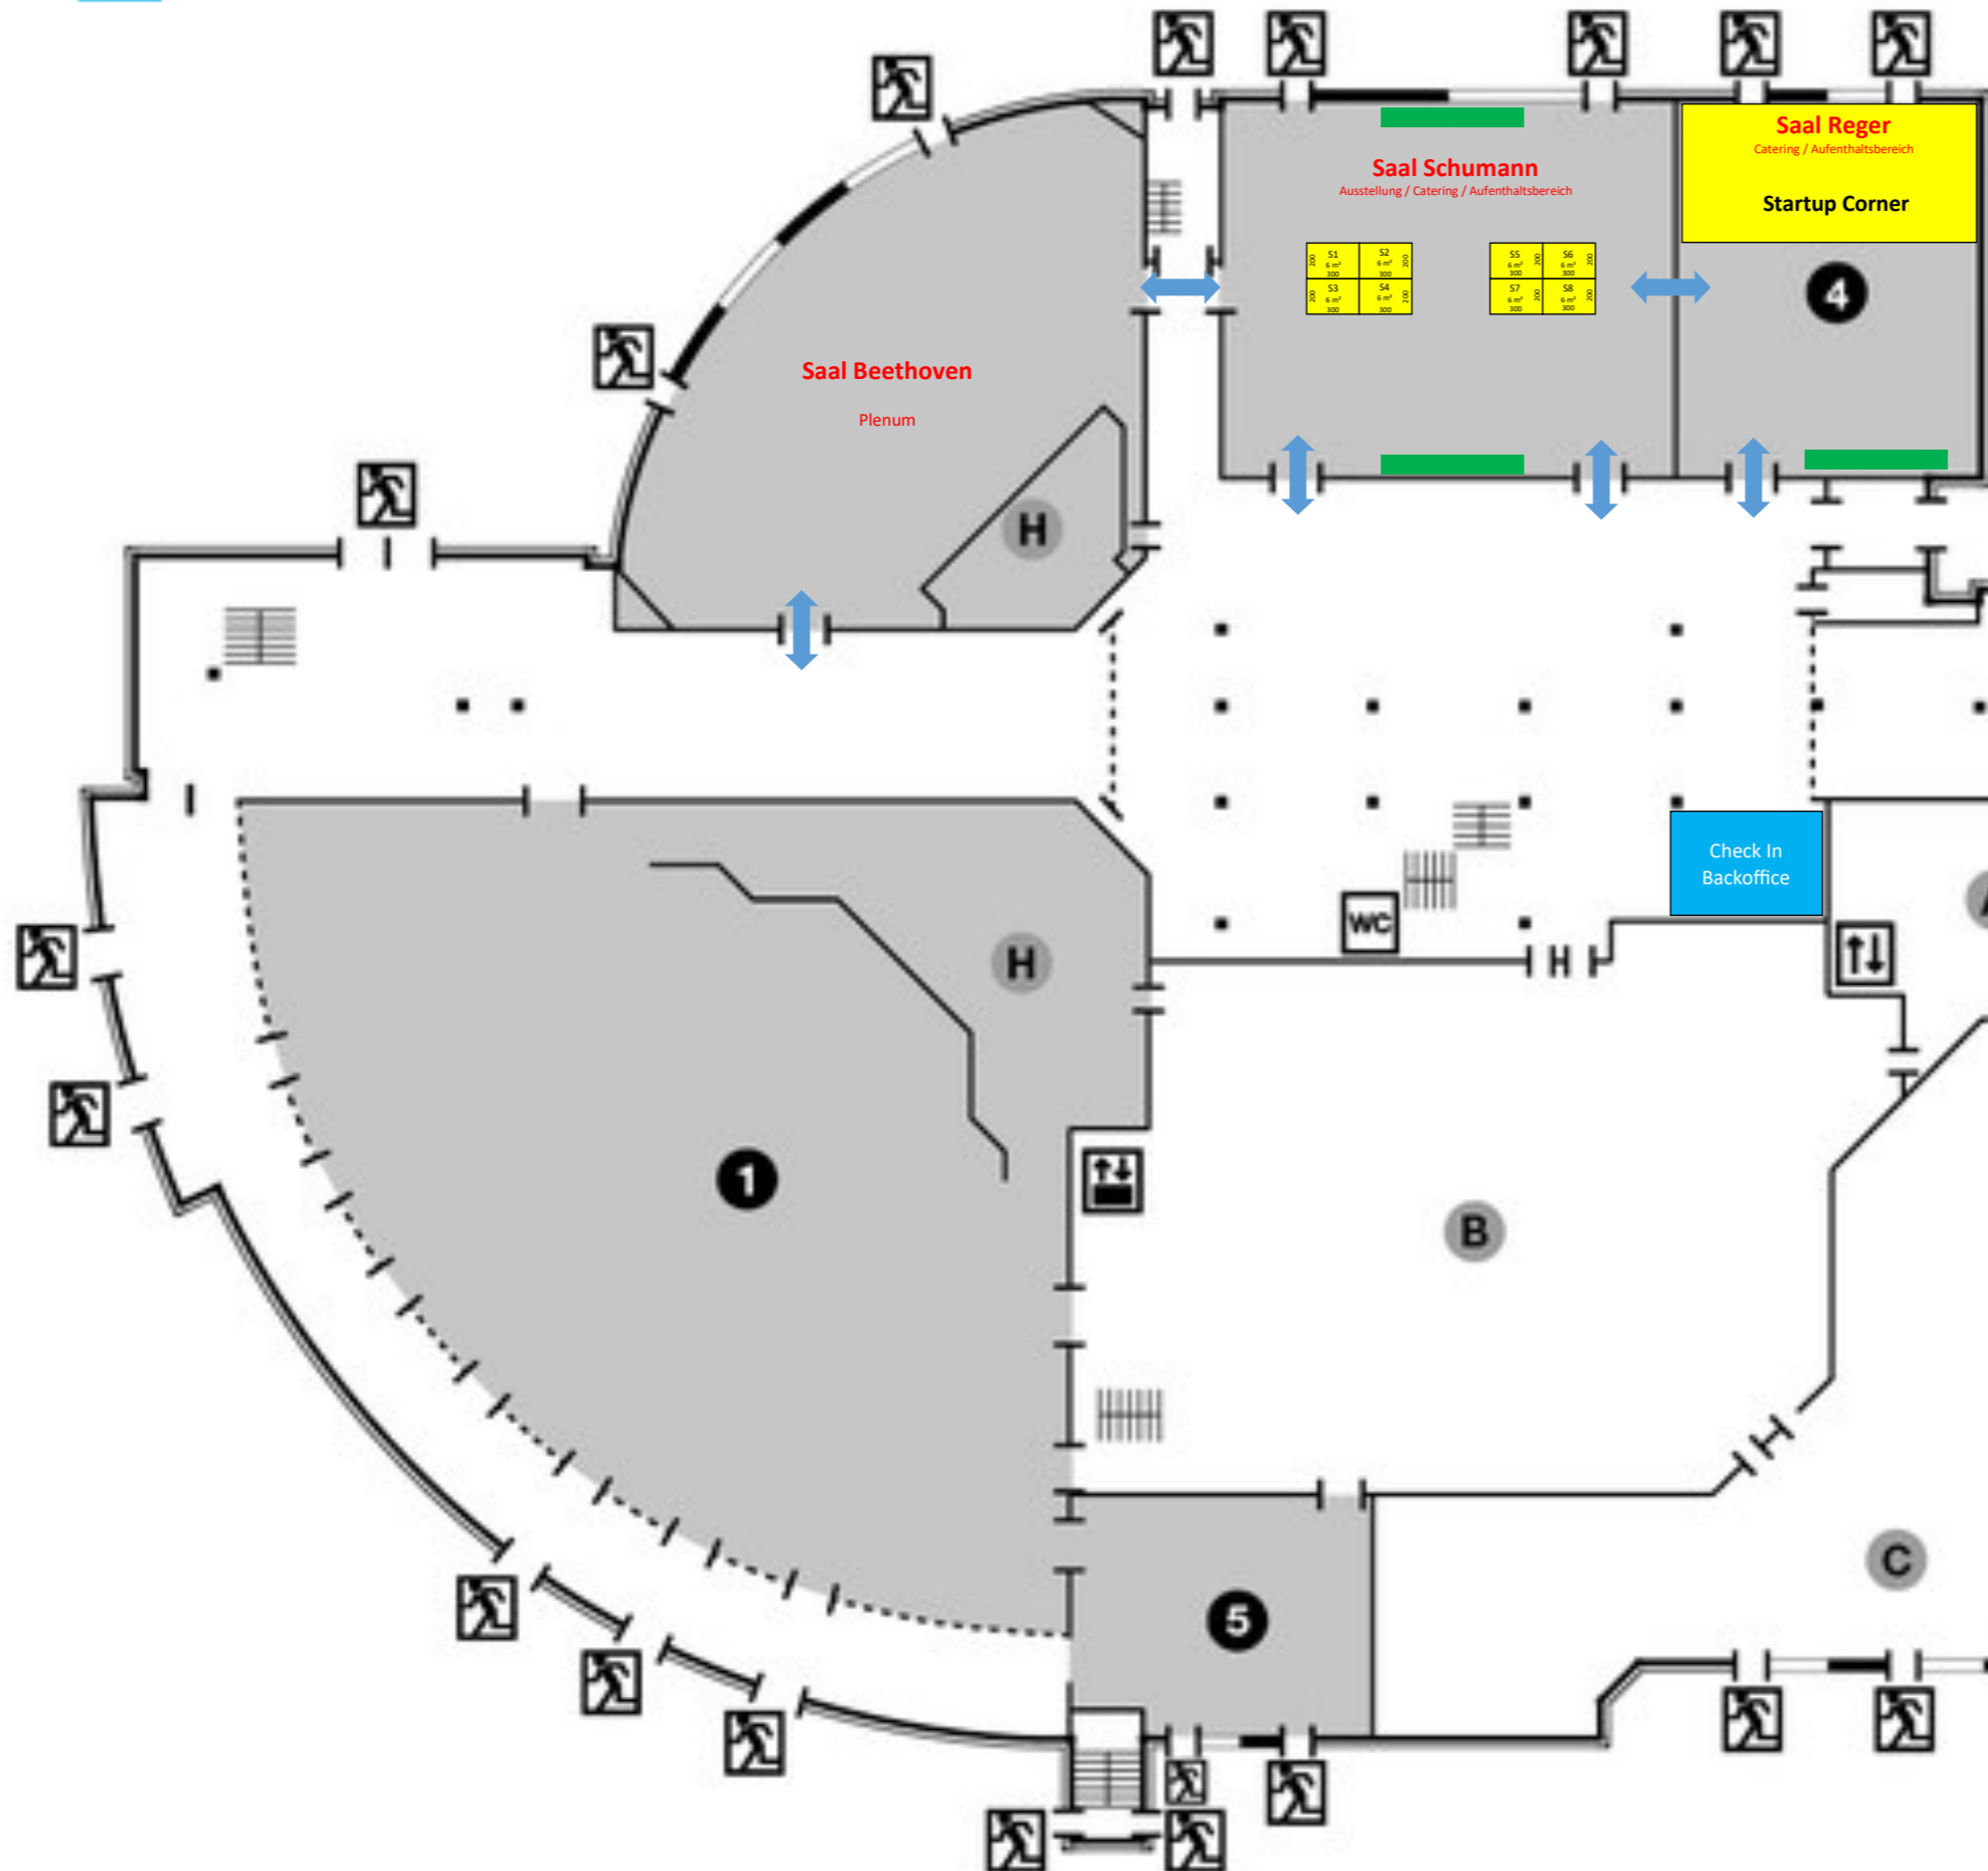

# Software Defined Defence Hallenplan

10. und 11. Dezember 2024  
Maritim Hotel Bonn  
Stand vom: 12. November 2024

Stand	m <sup>2</sup>	Aussteller
S1	6	Datagroup
S2	6	Panasonic
S3	6	Hensoldt
S4	6	Hensoldt
S5	6	DEFAINE
S6	6	OFF LIMITS IT Services + CounterCraft
S7	6	Walaris
S8	6	Data Warehouse

Startup Corner

- BAVERTIS (Startup)
- Condify (Startup)
- Data Machine Intelligence (Startup)
- SANCTUARY Systems (Startup)
- SE3 Labs (Startup)
- Secublox (Startup)
- Spicy SE (Startup)

- Verfügbare Standfläche, Maße wie eingezeichnet. Bauhöhe <= 250 cm.
- Belegte Standfläche, Maße wie eingezeichnet. Bauhöhe <= 250 cm.
- Cateringstation (Getränke / Snacks / Buffet).
- Säule im Raum