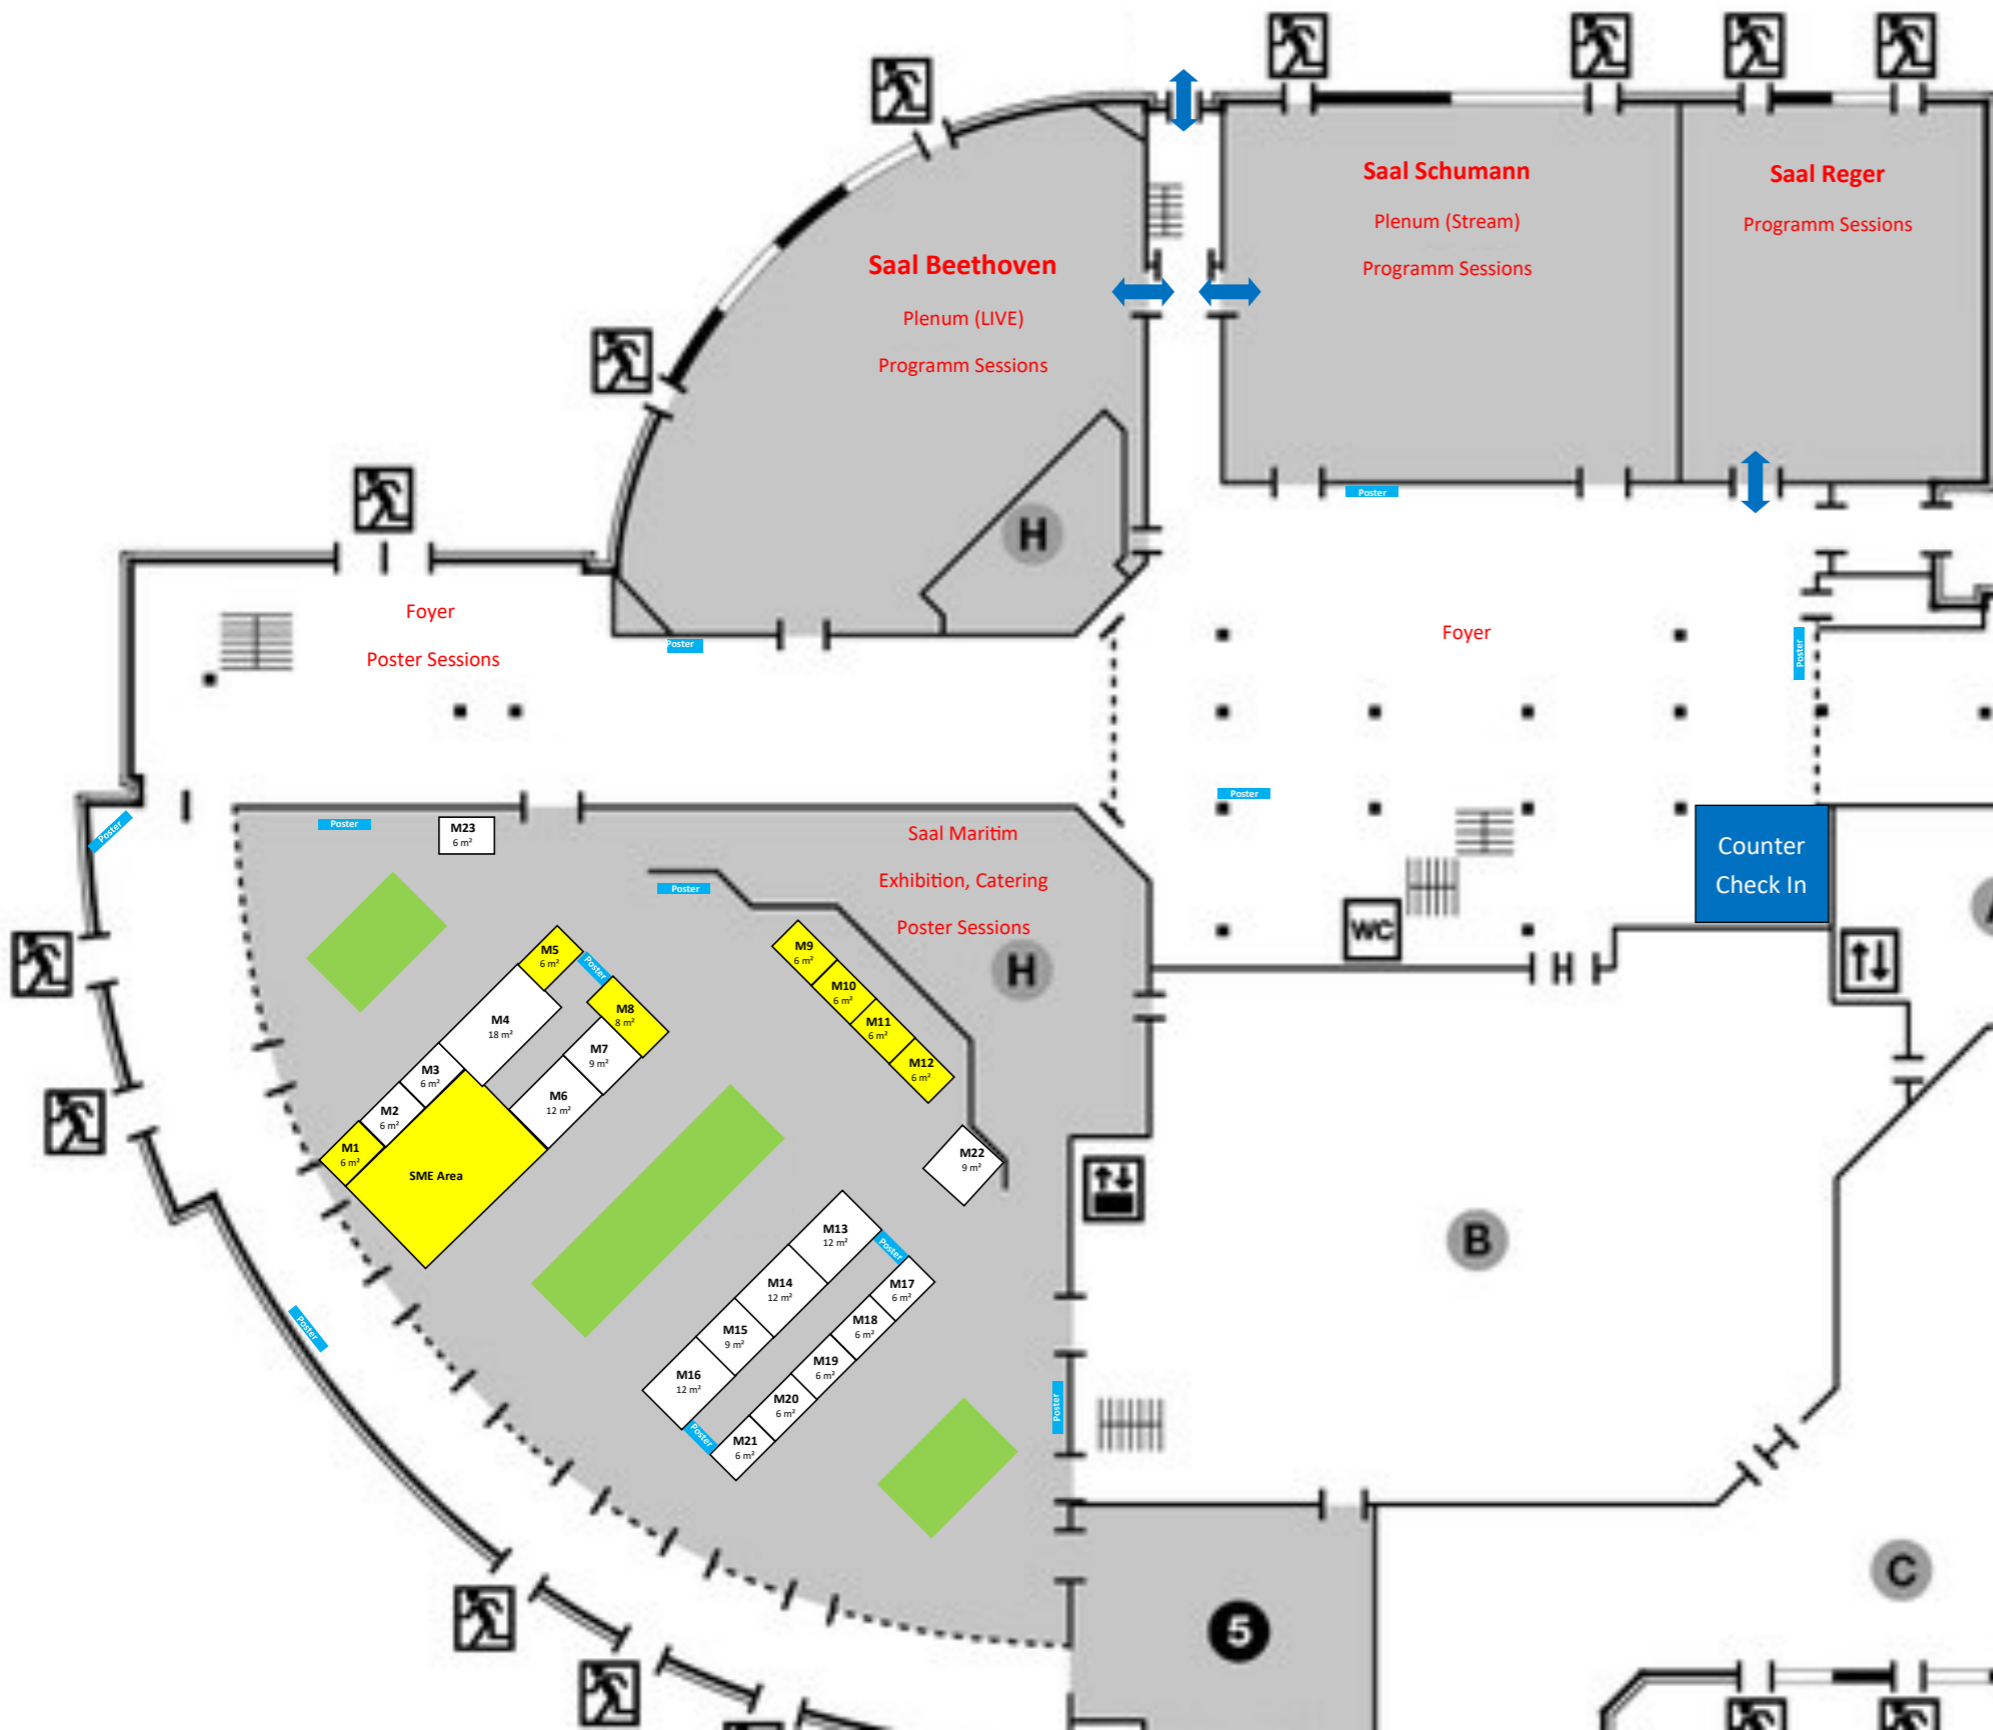

08. - 09. April 2025
Maritim Hotel Bonn
Status as of: 28.10.2024

Stand	m ²	Company
M1	6	Nikon SLM Solutions
M2	6	
M3	6	
M4	18	
M5	6	One Click Metal
M6	12	
M7	9	
M8	8	Titomic EU
M9	6	Mark3D
M10	6	EOS
M11	6	FARM-3D
M12	6	Fraunhofer IKTS
M13	12	
M14	12	
M15	9	
M16	12	
M17	6	
M18	6	
M19	6	
M20	6	
M21	6	
M22	6	
M23	6	
SME	50	SME Pavilion - AM4AM - Amsolt 3dprint - Ceratizit - Gradel - LIST SCCM - Saturne Technologies

- Verfügbare Standfläche, Größe / Maße wie eingezeichnet
- Belegte Standfläche
- Buffet / Getränke / Cateringfläche
- Poster Session-Stand