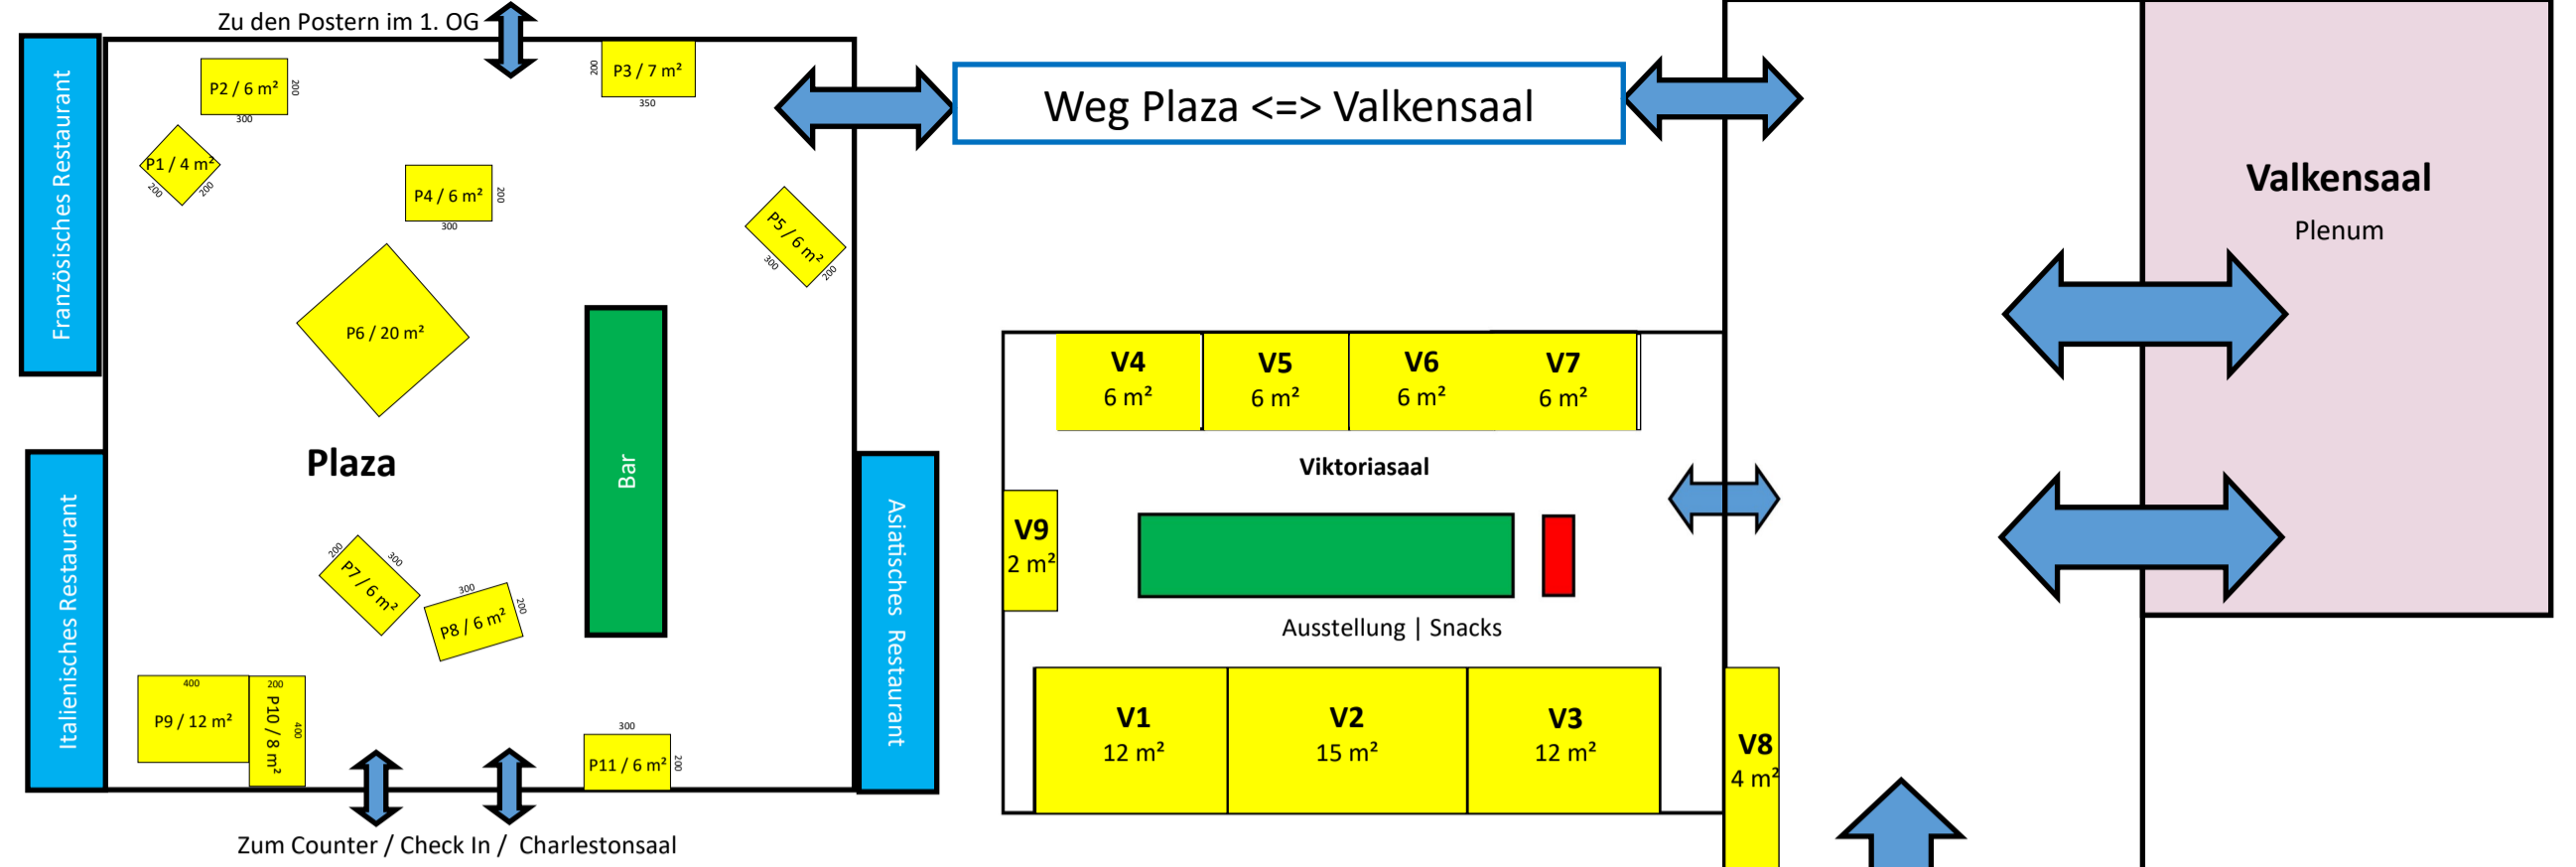

Stand	Größe	Unternehmen
Außen 1	25	Greyshark
Außen 2	50	Infinteq
Außen 3	25	SKD Systems
Außen 4	60	Condok
Außen 5	60	Quantum Systems

- Verfügbare Fläche, Maße wie eingezeichnet.
- Belegte Fläche, Maße wie eingezeichnet.
- Cateringfläche
- Säule / Bauwerk