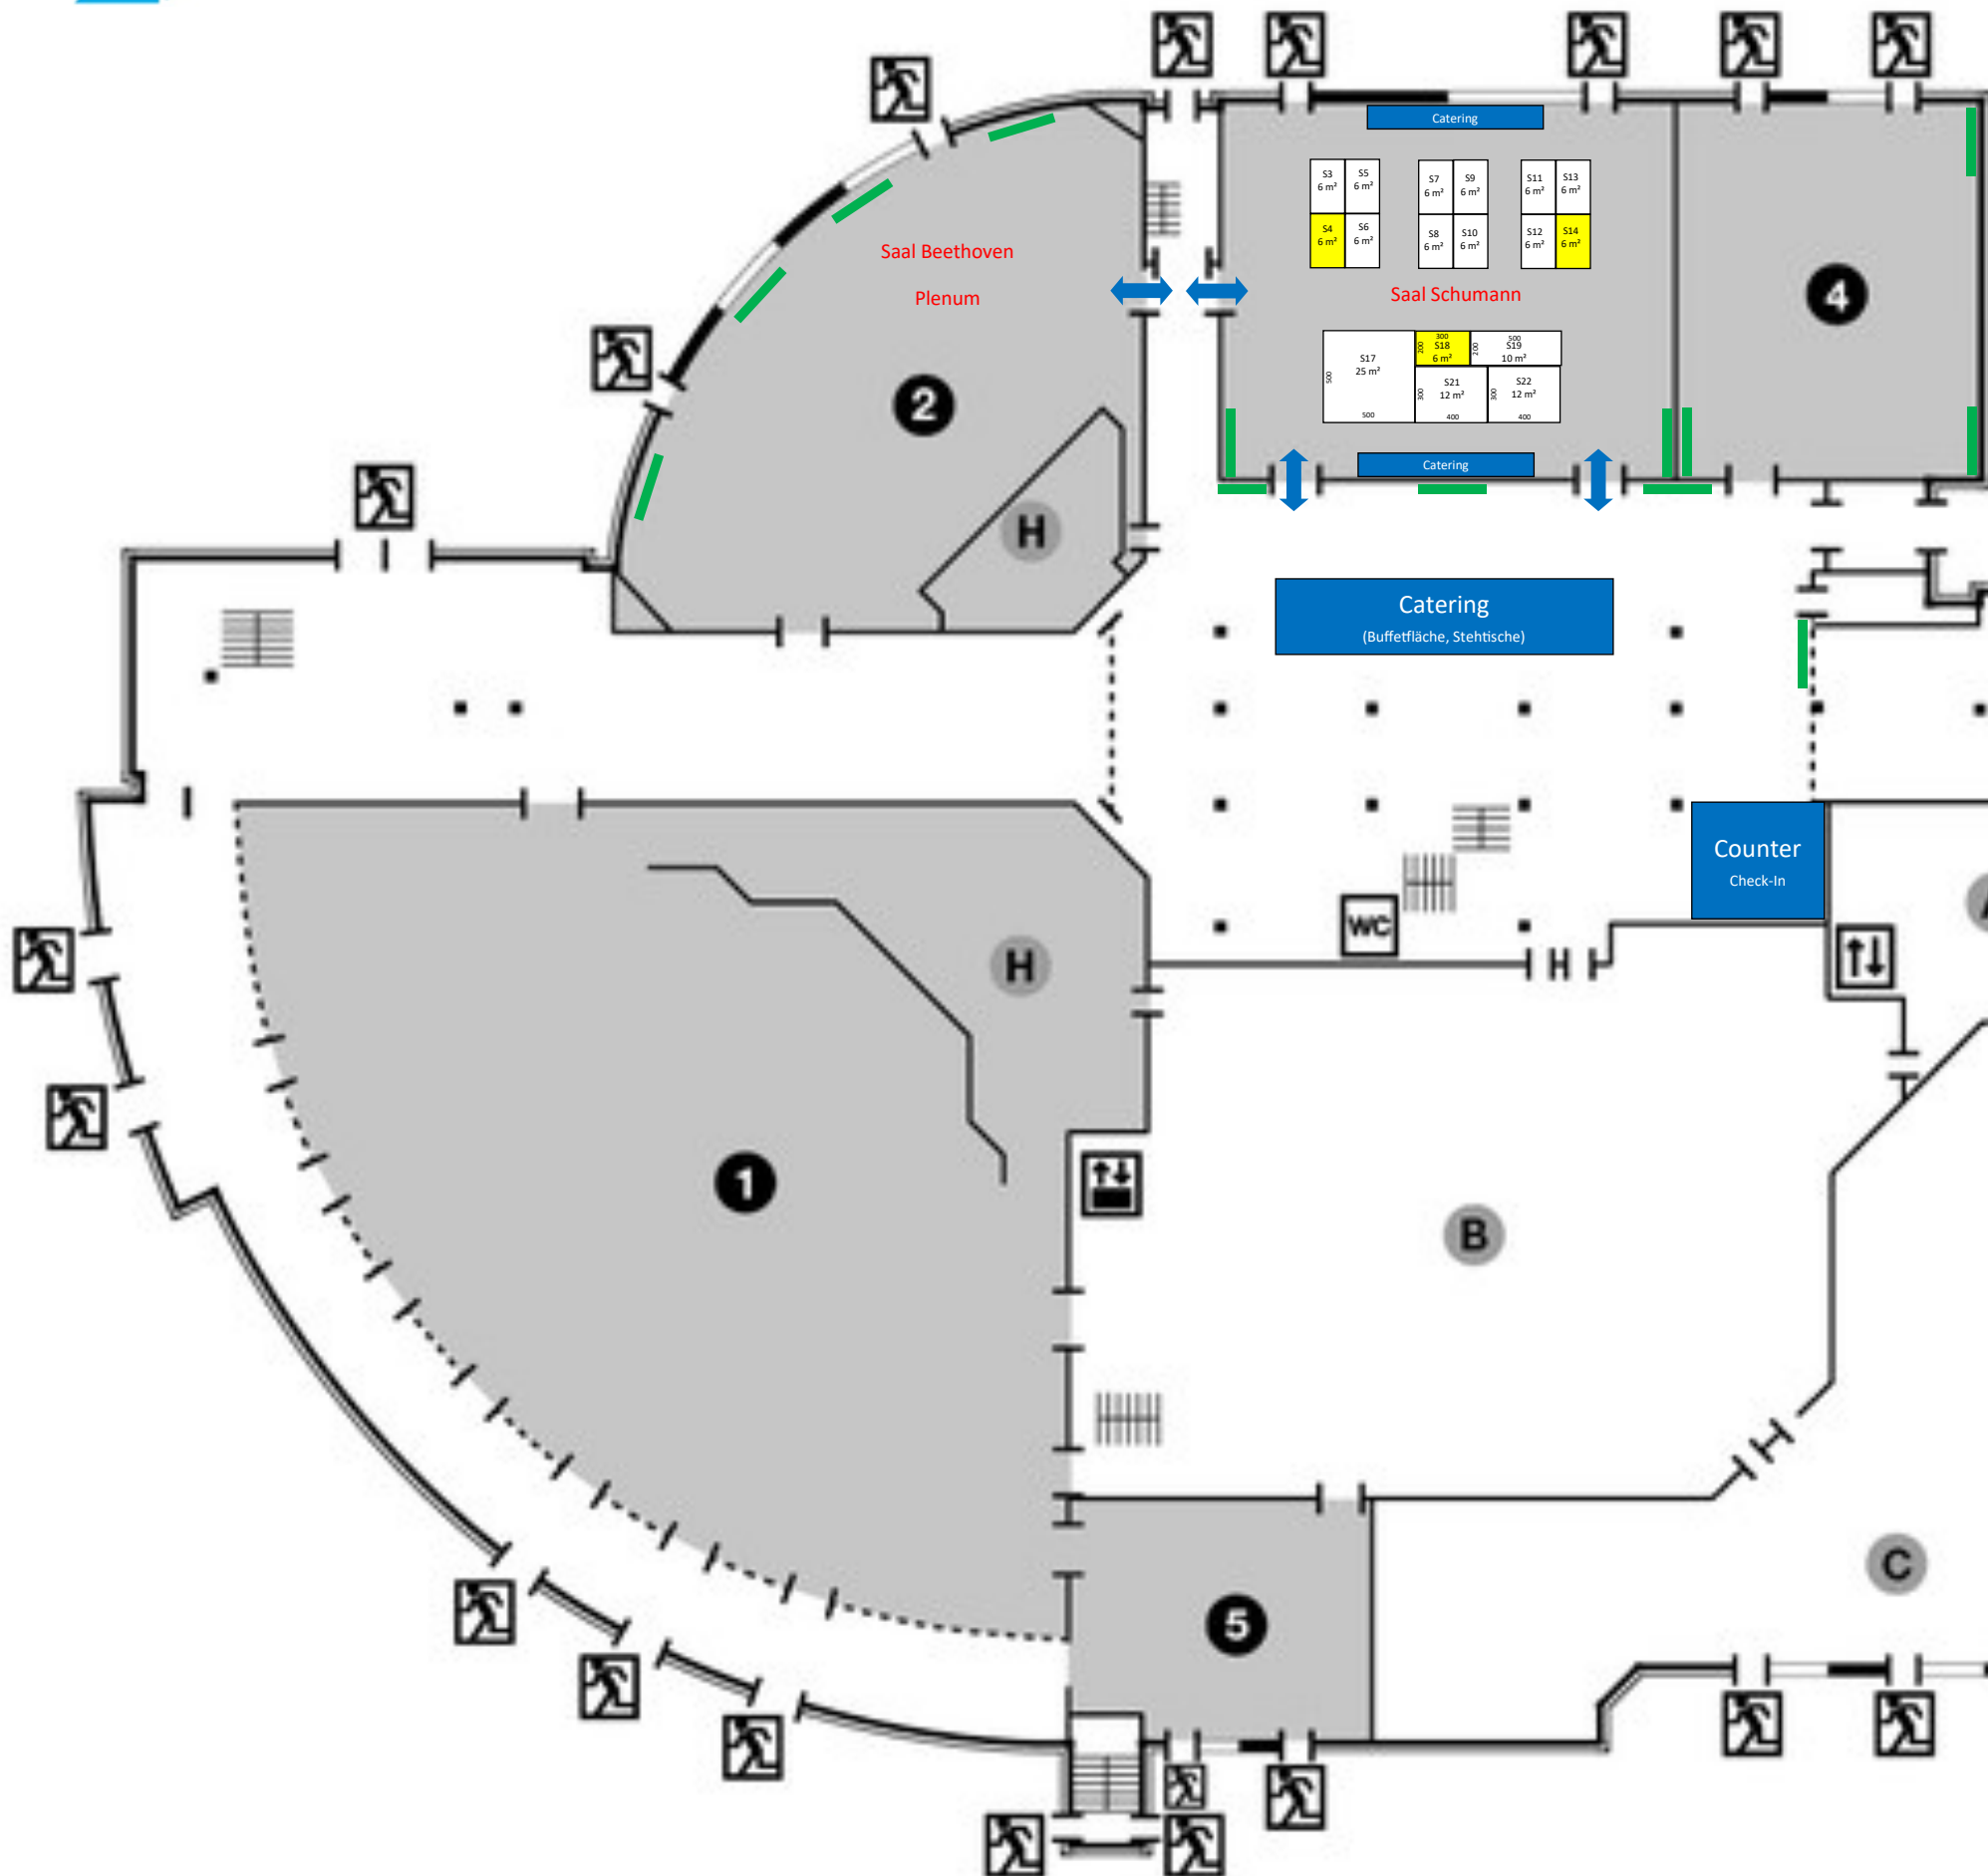

11./12. Oktober 2022
Maritim Hotel Bonn
Stand: 03.08.2022
Änderungen vorbehalten

Stand	m ²	Unternehmen
S1	6	
S2	6	
S3	6	
S4	6	genua
S5	6	
S6	6	
S7	6	
S8	6	
S10	6	
S11	6	
S12	6	
S13	6	
S14	6	SCI Engines
S15	6	
S16	6	
S17	25	
S18	6	ESET Deutschland
S19	10	
S20	12	
S21	12	
S22	12	
S23	8	

Fläche für Poster Sessions (2x1 Meter)

Buffet / Getränke / Cateringfläche